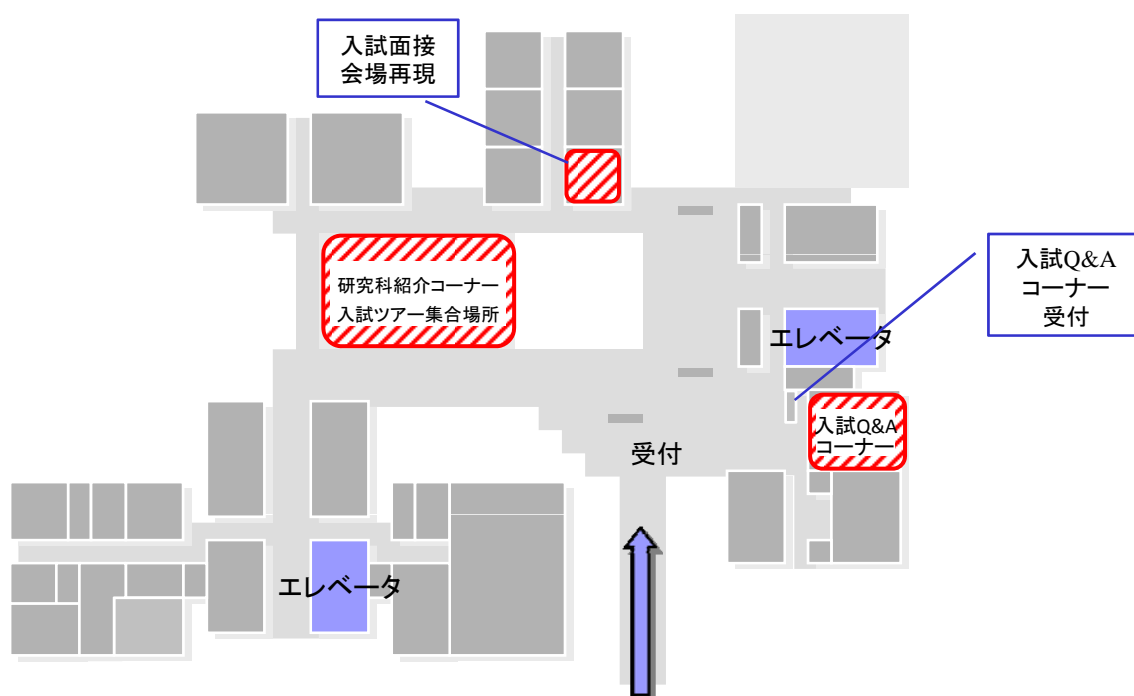

入試相談・研究科紹介・入試ツアー

情報科学研究科紹介コーナー (L1 講義室)

情報科学研究科の概要をスライドを用いてコンパクトに(約20分)説明します。研究科の教員が説明を行い、質問にも丁寧に答えます。

開始時間 毎時00分, 30分スタート

(初回10:30, 最終回16:00)

入試Q&Aコーナー(A101)

情報科学研究科の教員, 学生が入試に関する事, 入学後のことなど情報科学研究科全般に関する質問や相談を受け付けます。お気軽にお立ち寄り下さい。

教員相談員, 学生相談員を選ぶことができます。

入試ツアー(集合場所:L1 講義室)

情報科学研究科の口頭試問だけによる入試の様子を受験当日の流れをたどりながら説明します。(所要時間約10分)

集合時間 毎時00分, 30分

(初回11:00, 最終回16:30)

(研究科紹介に引き続きスタート)

研究室進学相談

希望する研究室の教員が質問や相談を受け付けます。各研究室で申し出てください。当日の申し込みも可能ですが、事前の申し込みを優先します。